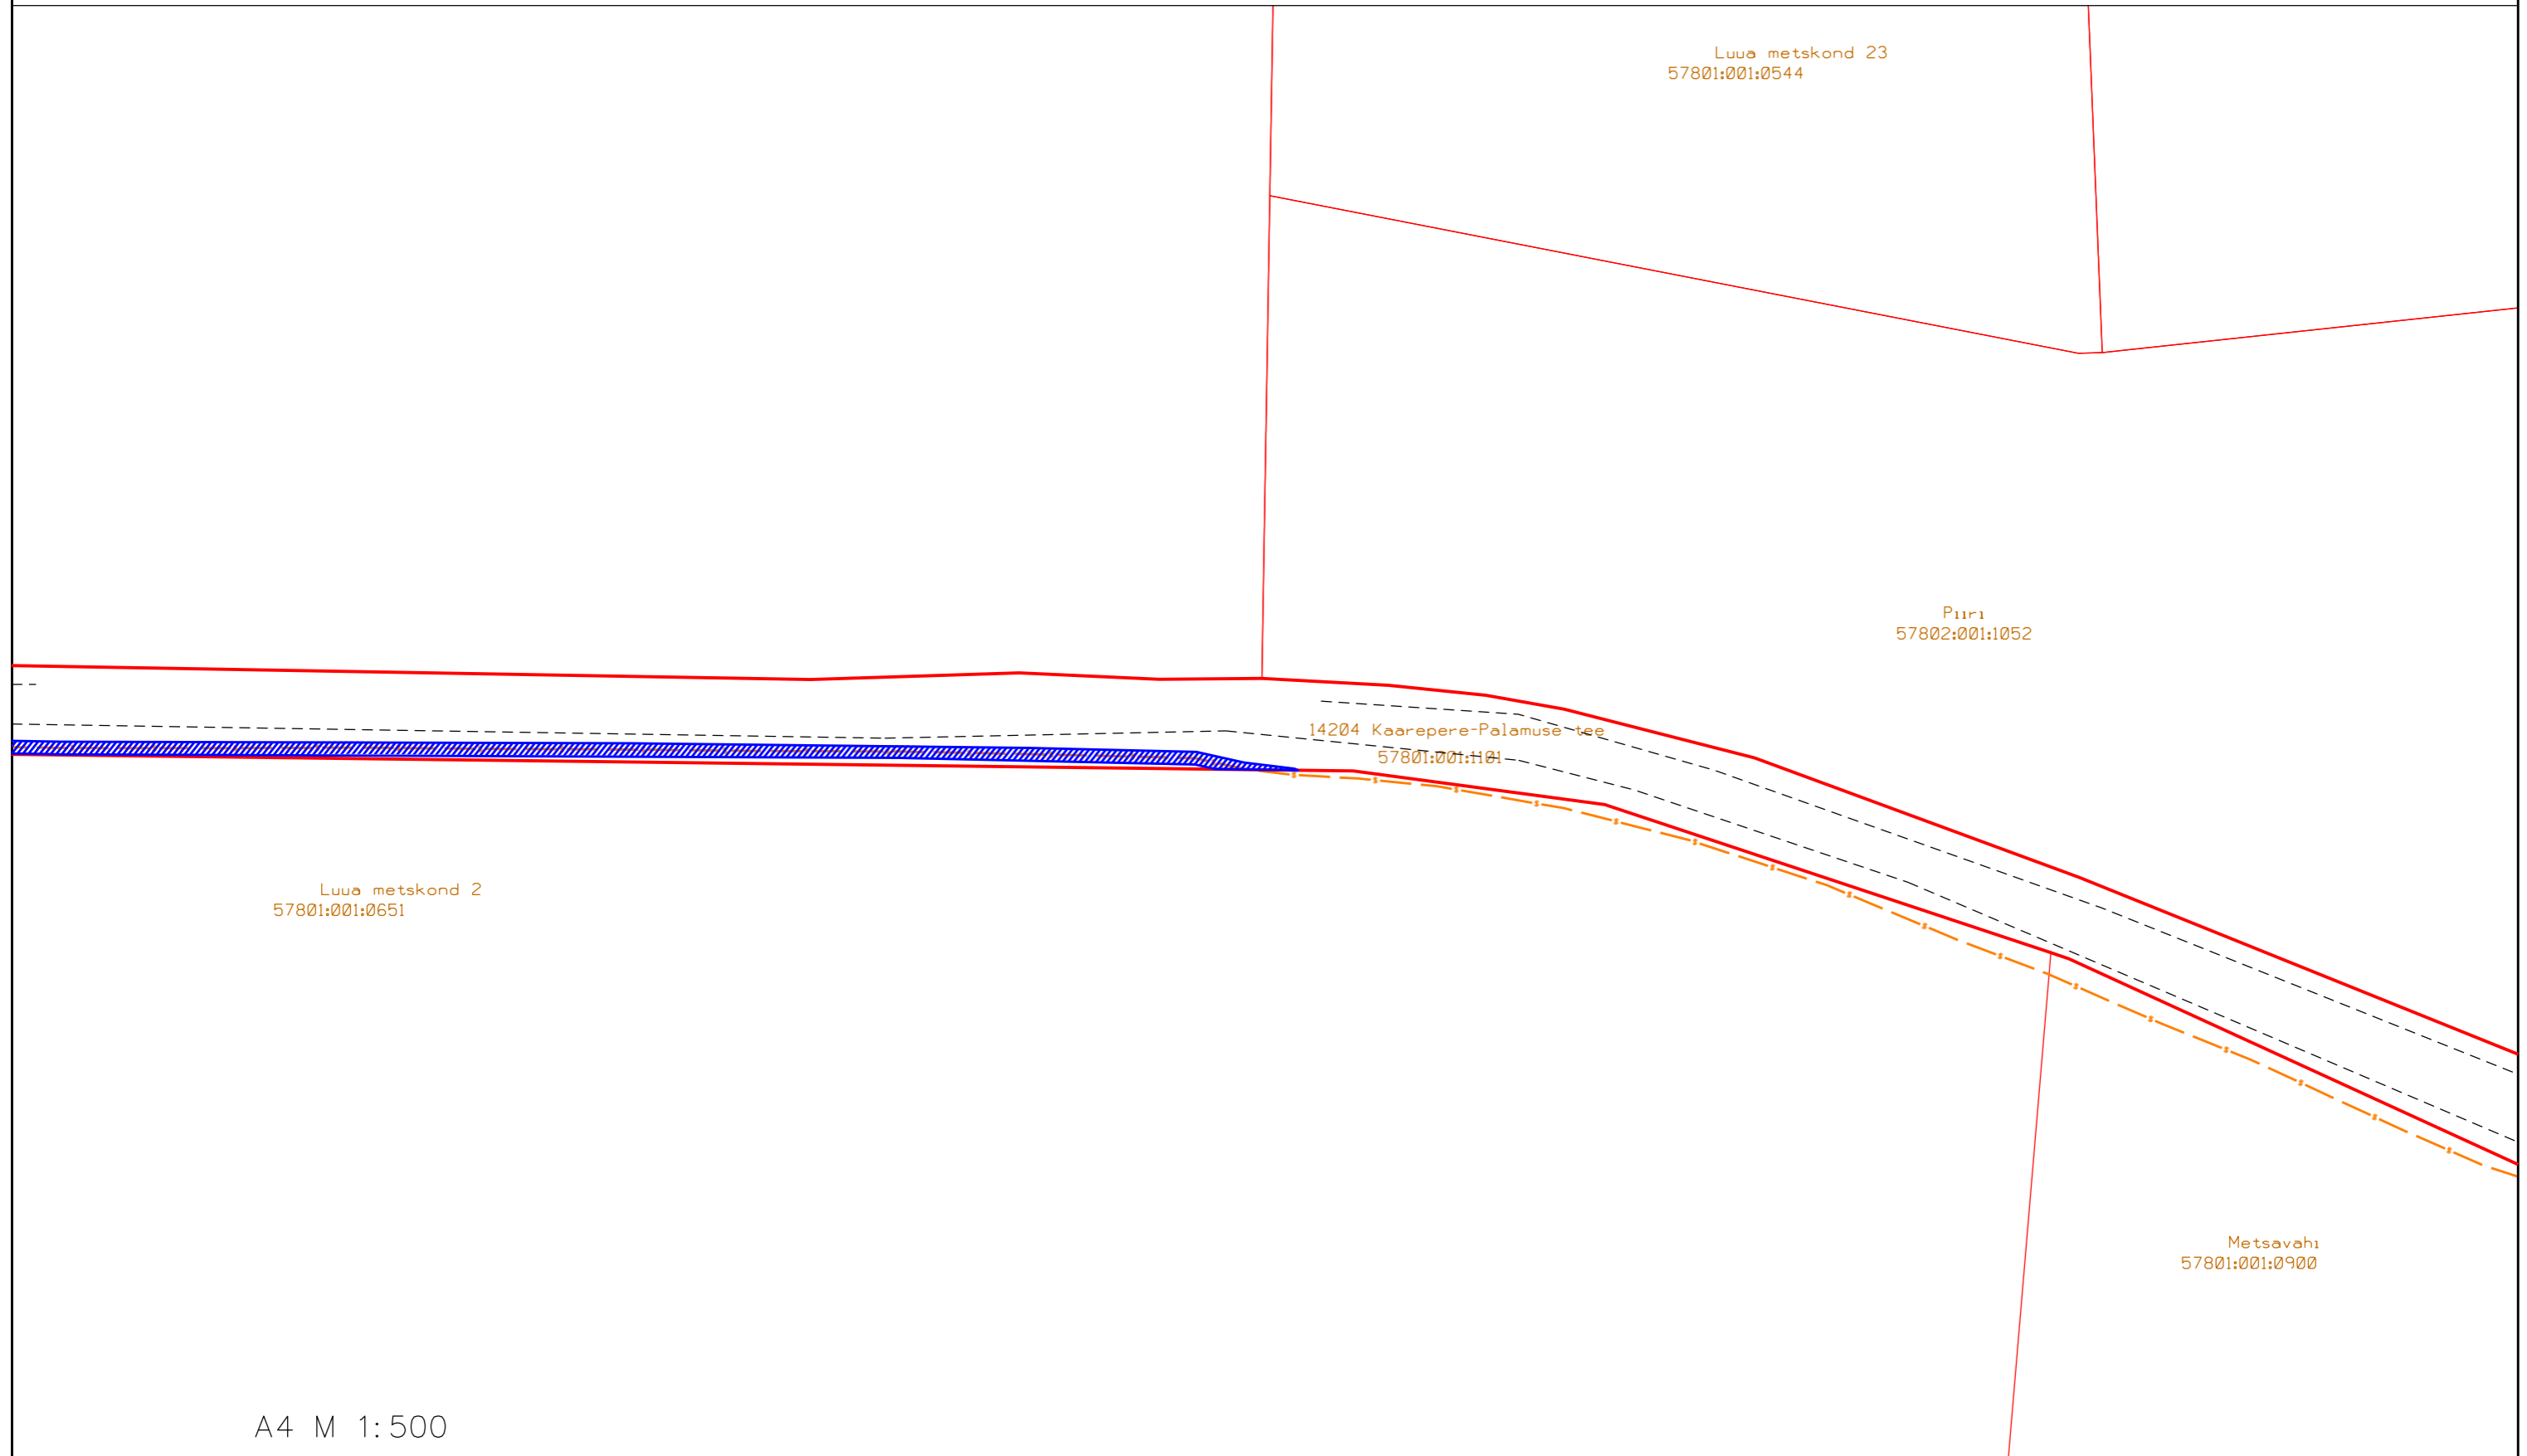

A4 M 1:500

Jõgeva maakond, Jõgeva vald. Kaarepere küla, 14204 Kaarepere–Palamuse tee  
 Katastritunnus: 57801:001:1101, registriosa nr.6017950  
 Teostusjoonis nr 12170T, Kirjanurk OÜ "ELA099 ümbertõstmine"  
 PARI ID:

- Isikliku kasutusõiguse ala ca 618m<sup>2</sup> Kokku ca 3060m<sup>2</sup>
- Lepingu objektiks oleva kinnistu piir
- Kinnistu piir
- Ümbertõstetud sidekanalisatsioon (sidemaakaabel, mikrotorustik kaitsetorus)
- Olemasolev sidetrass
- Maha jäätud sidekanal

A4 M 1:500

Jõgeva maakond, Jõgeva vald. Kaarepere küla, 14204 Kaarepere-Palamuse tee  
Katastritunnus: 57801:001:1101, registriosa nr.6017950

-  Isikliku kasutusõiguse ala ca 1996m<sup>2</sup> Kokku ca 3060m<sup>2</sup>
-  Lepingu objektiks oleva kinnistu piir
-  Kinnistu piir
-  Olemasolev sidetrass

PARI ID:

Jõgeva maakond, Jõgeva vald. Kaarepere küla, 14204 Kaarepere–Palamuse tee  
Katastritunnus: 57801:001:1101, registriosa nr.6017950

PARI ID:

-  Isikliku kasutusõiguse ala ca 1996m<sup>2</sup> Kokku ca 3060m<sup>2</sup>
-  Lepingu objektiks oleva kinnistu piir
-  Kinnistu piir
-  Olemasolev sidetrass
-  Sidekaev