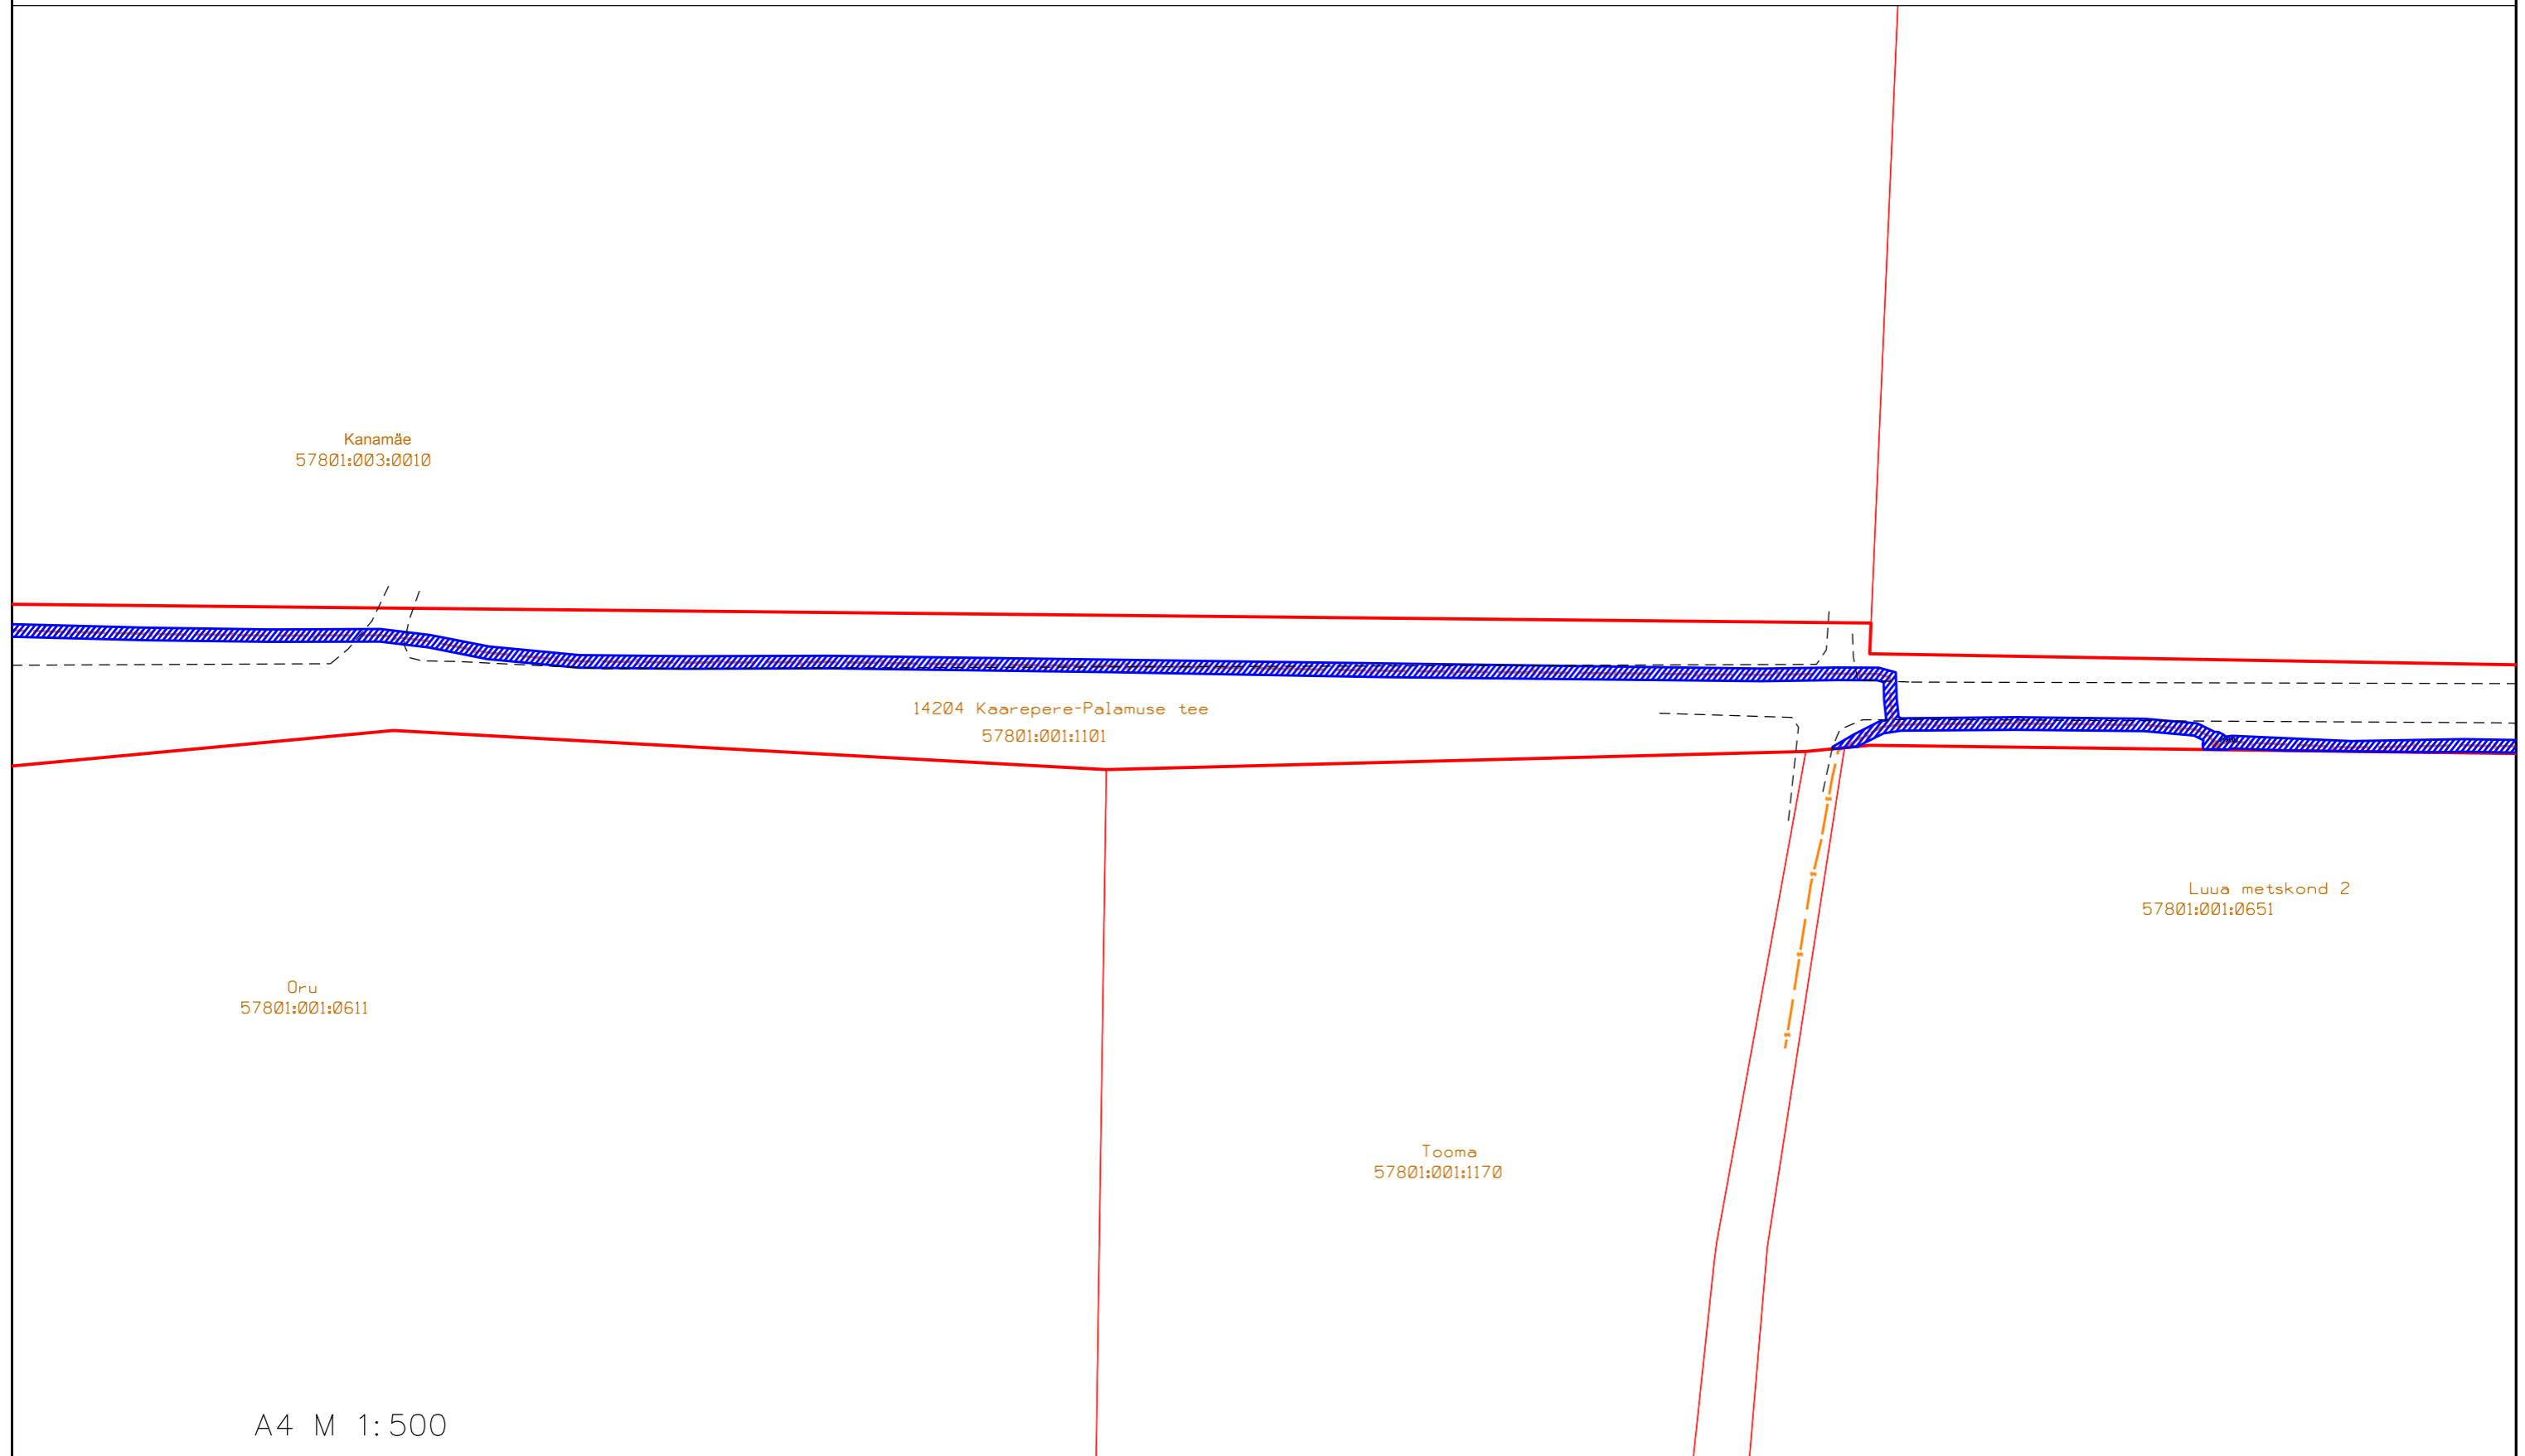

A4 M 1:500

Jõgeva maakond, Jõgeva vald. Kaarepere küla, 14204 Kaarepere–Palamuse tee  
 Katastritunnus: 57801:001:1101, registriosa nr.6017950  
 Teostusjoonis nr 12170T, Kirjanurk OÜ "ELA099 ümbertõstmine"  
 PARI ID:

- Isikliku kasutusõiguse ala ca 618m<sup>2</sup> Kokku ca 3060m<sup>2</sup>
- Lepingu objektiks oleva kinnistu piir
- Kinnistu piir
- Ümbertõstetud sidekanalisatsioon (sidemaakaabel, mikrotorustik kaitsetorus)
- Olemasolev sidetrass
- Maha jäätud sidekanal

A4 M 1:500

Jõgeva maakond, Jõgeva vald. Kaarepere küla, 14204 Kaarepere-Palamuse tee  
Katastritunnus: 57801:001:1101, registriosa nr.6017950

-  Isikliku kasutusõiguse ala ca 1996m<sup>2</sup> Kokku ca 3060m<sup>2</sup>
-  Lepingu objektiks oleva kinnistu piir
-  Kinnistu piir
-  Olemasolev sidetrass

PARI ID:

Jõgeva maakond, Jõgeva vald. Kaarepere küla, 14204 Kaarepere–Palamuse tee  
Katastritunnus: 57801:001:1101, registriosa nr.6017950

PARI ID:

-  Isikliku kasutusõiguse ala ca 1996m<sup>2</sup> Kokku ca 3060m<sup>2</sup>
-  Lepingu objektiks oleva kinnistu piir
-  Kinnistu piir
-  Olemasolev sidetrass
-  Sidekaev