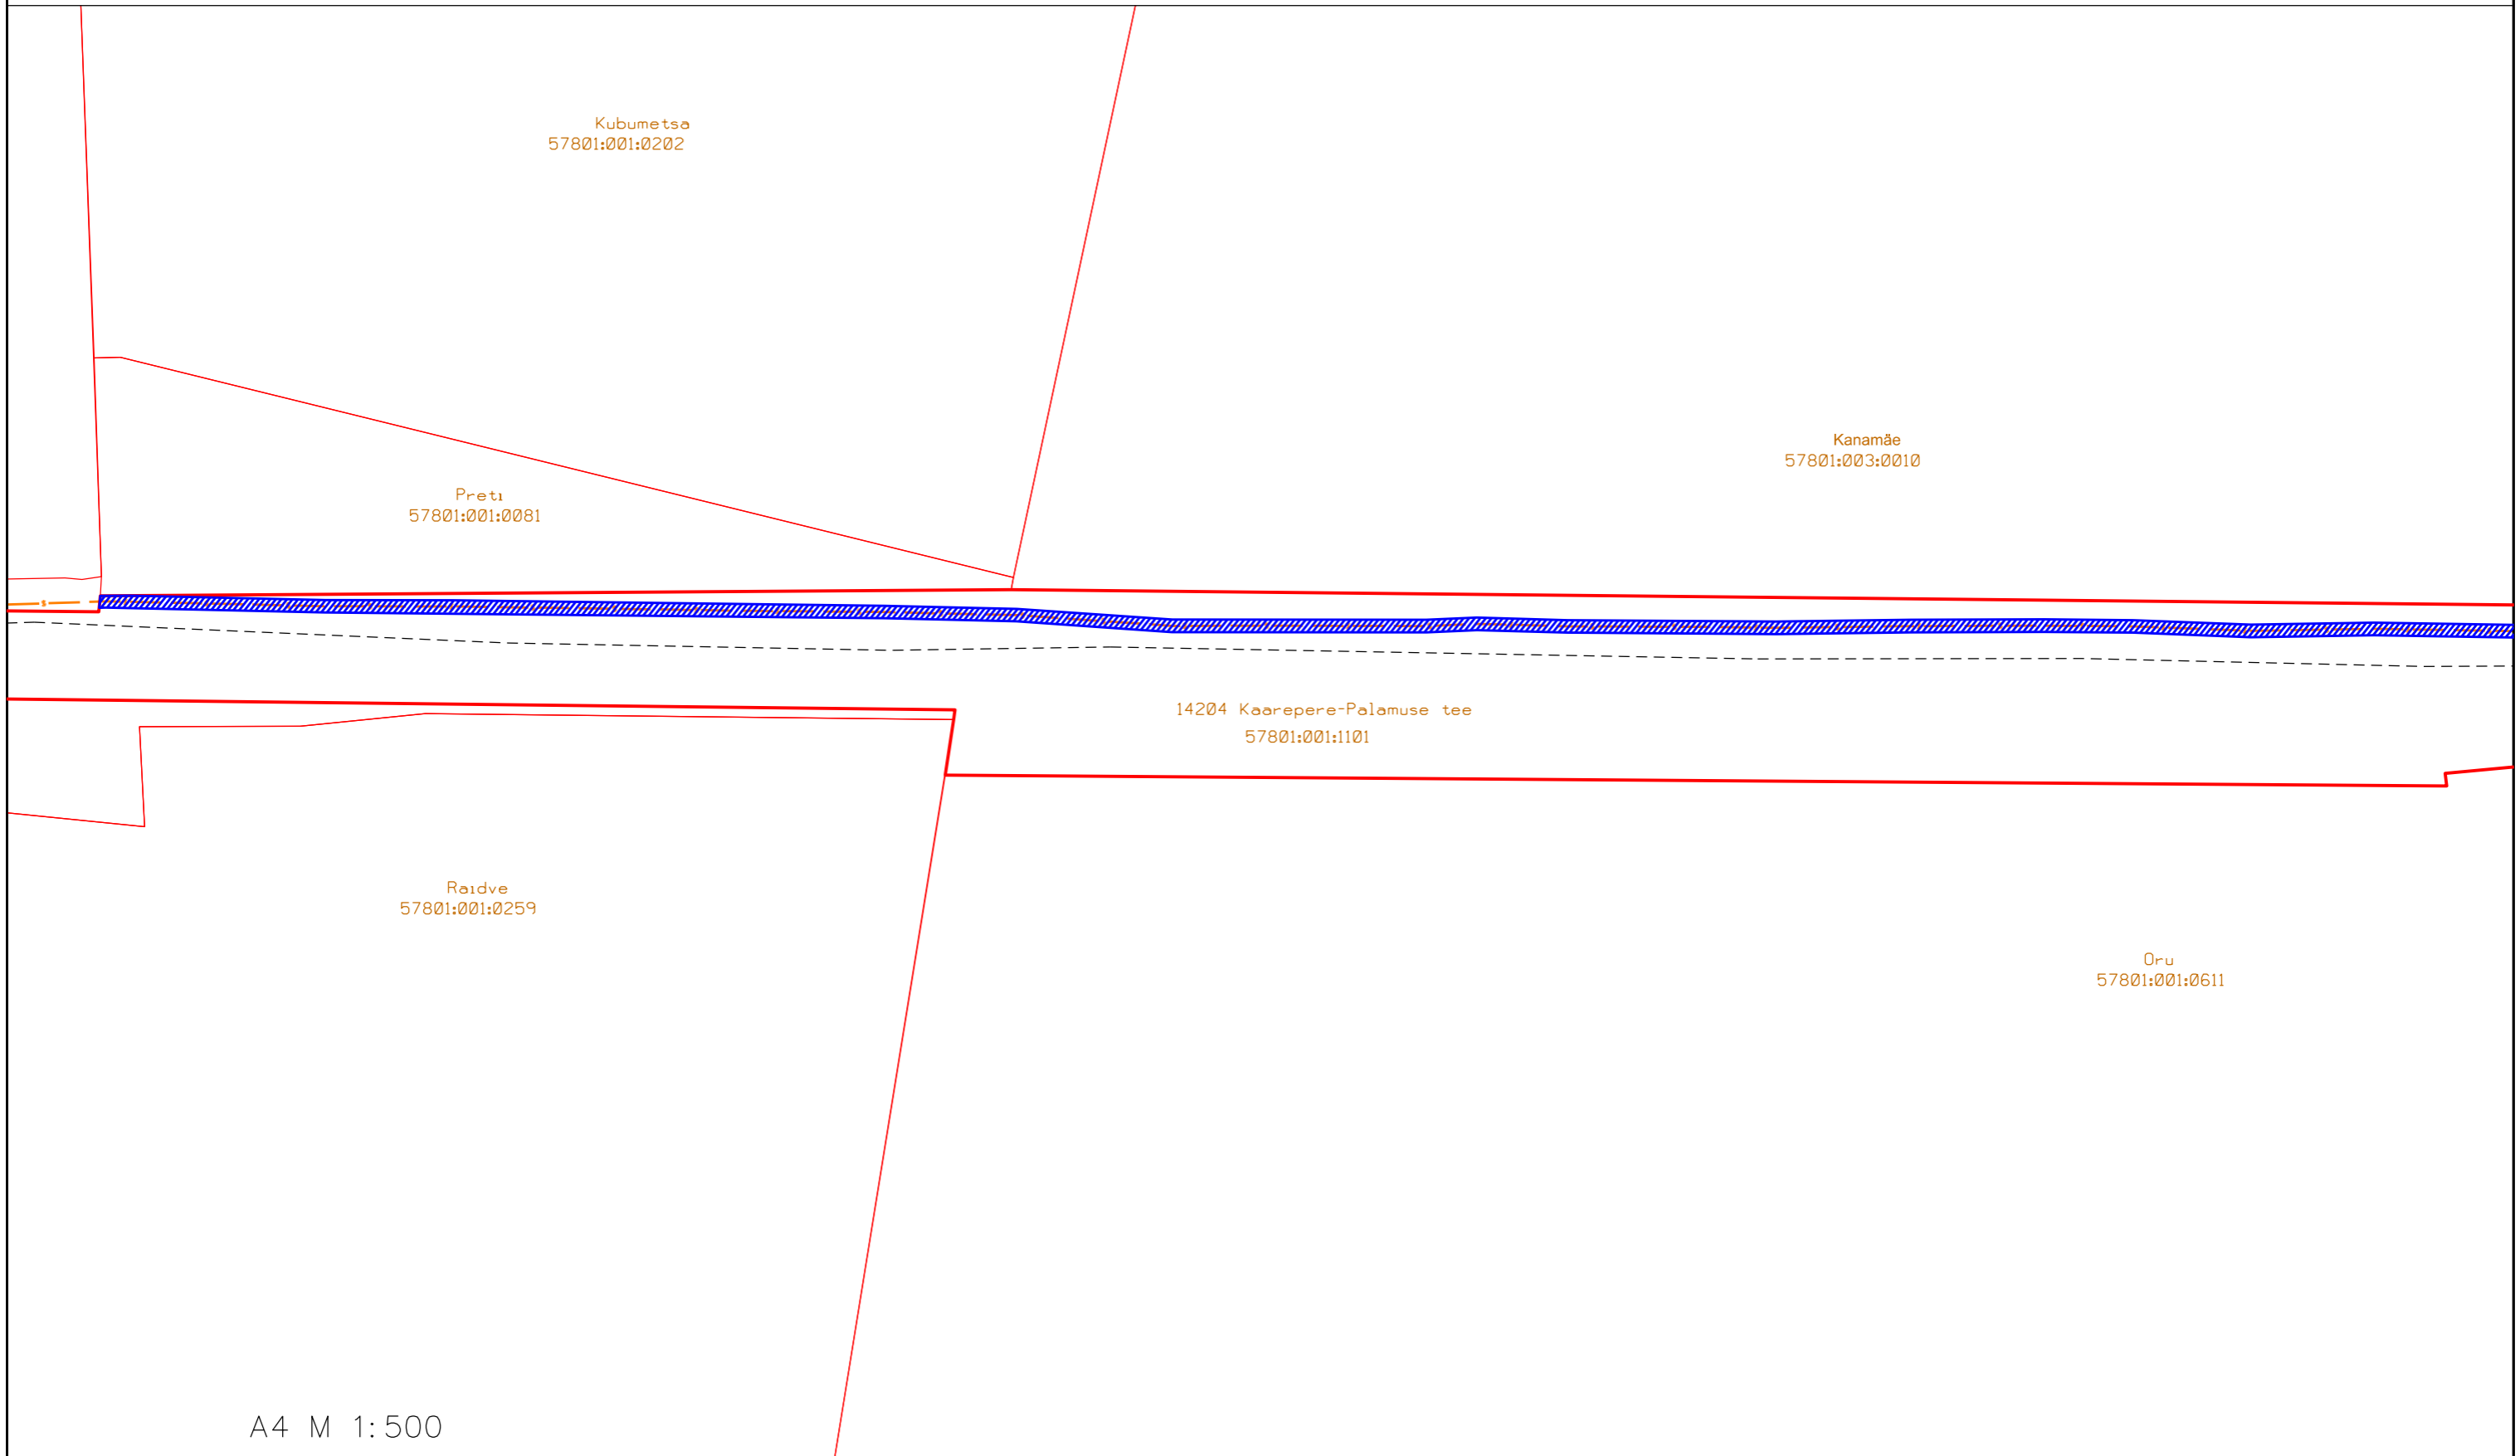

A4 M 1:500

Jõgeva maakond, Jõgeva vald. Kaarepere küla, 14204 Kaarepere–Palamuse tee  
 Katastritunnus: 57801:001:1101, registriosa nr.6017950  
 Teostusjoonis nr 12170T, Kirjanurk OÜ "ELA099 ümbertõstmine"  
 PARI ID:

- Isikliku kasutusõiguse ala ca 618m<sup>2</sup> Kokku ca 3060m<sup>2</sup>
- Lepingu objektiks oleva kinnistu piir
- Kinnistu piir
- Ümbertõstetud sidekanalisatsioon (sidemaakaabel, mikrotorustik kaitsetorus)
- Olemasolev sidetrass
- Maha jäätud sidekanal

A4 M 1:500

Jõgeva maakond, Jõgeva vald. Kaarepere küla, 14204 Kaarepere-Palamuse tee  
Katastritunnus: 57801:001:1101, registriosa nr.6017950

-  Isikliku kasutusõiguse ala ca 1996m<sup>2</sup> Kokku ca 3060m<sup>2</sup>
-  Lepingu objektiks oleva kinnistu piir
-  Kinnistu piir
-  Olemasolev sidetrass

PARI ID:

Jõgeva maakond, Jõgeva vald. Kaarepere küla, 14204 Kaarepere–Palamuse tee  
Katastritunnus: 57801:001:1101, registriosa nr.6017950

PARI ID:

-  Isikliku kasutusõiguse ala ca 1996m<sup>2</sup> Kokku ca 3060m<sup>2</sup>
-  Lepingu objektiks oleva kinnistu piir
-  Kinnistu piir
-  Olemasolev sidetrass
-  Sidekaev