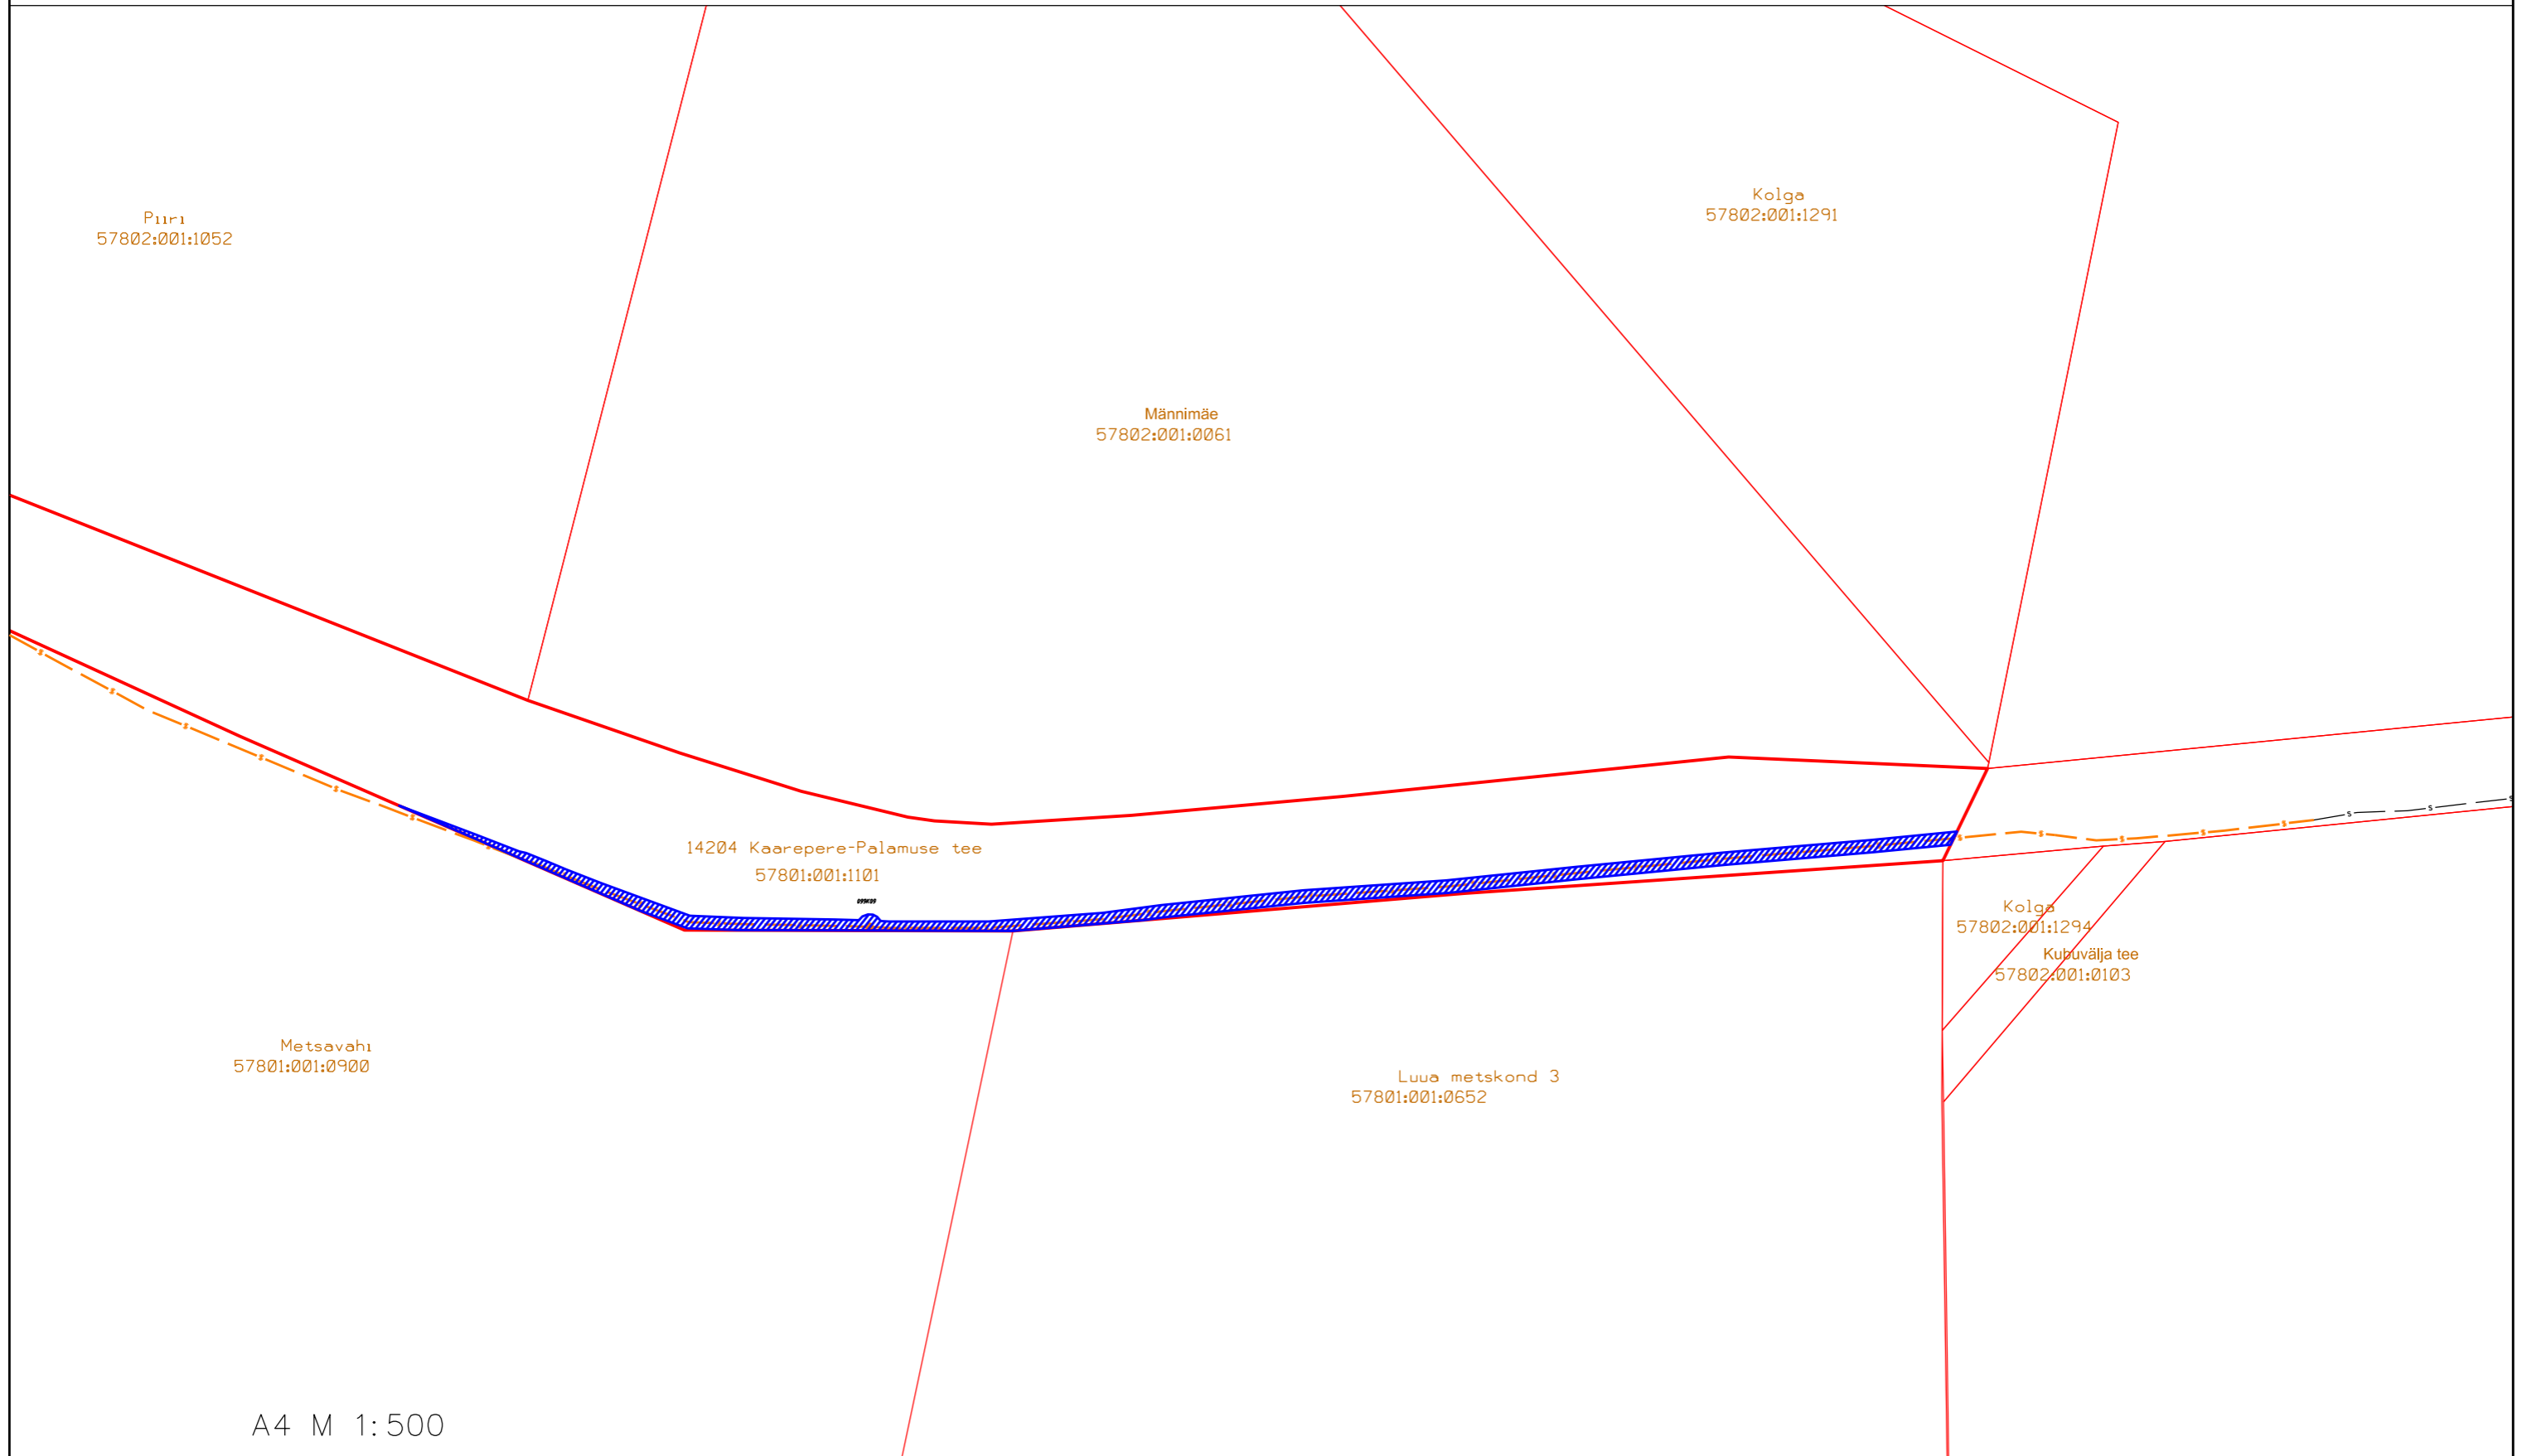

A4 M 1:500

Jõgeva maakond, Jõgeva vald. Kaarepere küla, 14204 Kaarepere–Palamuse tee
Katastritunnus: 57801:001:1101, registriosa nr.6017950

PARI ID:

- Isikliku kasutusõiguse ala ca 446m² Kokku ca 3060m²
- Lepingu objektiks oleva kinnistu piir
- Kinnistu piir
- Olemasolev sidetrass
- Sidekaev